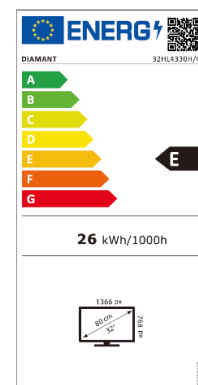

32HL4330H/C

TELEVIZOR LED DIAMANT SMART 80 CM • HD Ready

FRUMUSEȚEA SMART TV. TRĂIEȘTE ADEVĂRATA POVEȘTE!

Trăiește experiența cinematografică în fața televizorului de la **DIAMANT**, pășește dincolo de ecran și transformă experiența vizuală într-un spectacol de neuitat. Explorează o lume inedită, unde conținutul de calitate, posibilitățile multiple și confortul sunt la îndemână. Dă startul la distracție și profită de muzica, jocurile, filmele și aplicațiile disponibile pe platforma smart **VIDAA**.