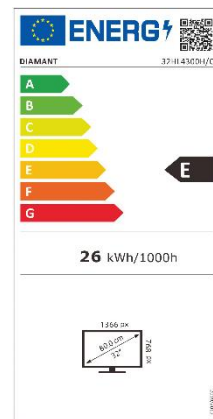

32HL4300H/C

TELEVIZOR LED DIAMANT
80 CM • HD Ready

CULORI VIBRANTE. TRĂIEȘTE FIECARE MOMENT!

Bucură-te de o imagine clară, plină de lumină și culori vibrante, ce aproape că îți taie răsuflarea. Împreună putem transforma experiența ta vizuală într-un spectacol de neuitat. Ai la îndemână variante complete de conectivitate, pentru a te bucura de conținut audio/video fără cusur (USB, HDMI), cât și programele preferate transmise prin televiziunea digitală terestră sau cablu (DVB-S2/T2/C).