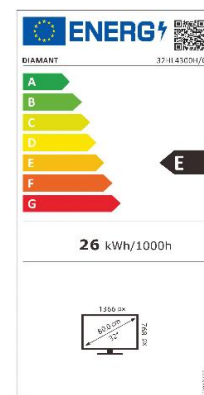

32HL4300H/C

TELEVIZOR LED DIAMANT
80 CM • HD Ready

CULORI VIBRANTE. TRĂIEȘTE FIECARE MOMENT!

Bucură-te de o imagine clară, plină de lumină și culori vibrante, ce aproape că îți taie răsuflarea. Împreună putem transforma experiența ta vizuală într-un spectacol de neuitat. Ai la îndemână variante complete de conectivitate, pentru a te bucura de conținut audio/video fără cusur (USB, HDMI), cât și programele preferate transmise prin televiziunea digitală terestră sau cablu (DVB-S2/T2/C).