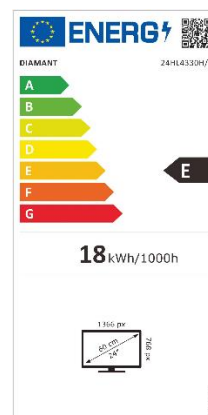

24HL4330H/C

TELEVIZOR LED DIAMANT SMART
60 CM • HD Ready

FRUMUSEȚEA SMART TV. TRĂIEȘTE ADEVĂRATA POVEȘTE!

Trăiește experiența cinematografică în fața televizorului de la **DIAMANT**, pășește dincolo de ecran și transformă experiența vizuală într-un spectacol de neuitat. Explorează o lume inedită, unde conținutul de calitate, posibilitățile multiple și confortul sunt la îndemână. Dă startul la distracție și profită de muzica, jocurile, filmele și aplicațiile disponibile pe platforma smart **DIAMANT – miraOS**.