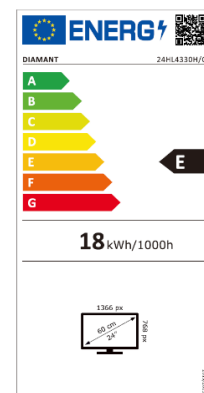

24HL4330H/C

TELEVIZOR LED DIAMANT SMART 60 CM • HD Ready

FRUMUSEȚEA SMART TV. TRĂIEȘTE ADEVĂRATA POVEȘTE!

Trăiește experiența cinematografică în fața televizorului de la **DIAMANT**, pășește dincolo de ecran și transformă experiența vizuală într-un spectacol de neuitat. Explorează o lume inedită, unde conținutul de calitate, posibilitățile multiple și confortul sunt la îndemână. Dă startul la distracție și profită de muzica, jocurile, filmele și aplicațiile disponibile pe platforma smart **VIDAA**.