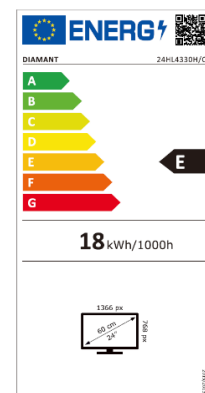

24HL4330H/C

TELEVIZOR LED DIAMANT SMART 60 CM • HD Ready

FRUMUSEȚEA SMART TV. TRĂIEȘTE ADEVĂRATA POVEȘTE!

Trăiește experiența cinematografică în fața televizorului de la **DIAMANT**, pășește dincolo de ecran și transformă experiența vizuală într-un spectacol de neuitat. Explorează o lume inedită, unde conținutul de calitate, posibilitățile multiple și confortul sunt la îndemână. Dă startul la distracție și profită de muzica, jocurile, filmele și aplicațiile disponibile pe platforma smart **VIDAA**.