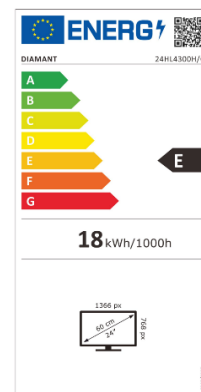

24HL4300H/C

**TELEVIZOR LED DIAMANT
60 CM • HD Ready**

CULORI VIBRANTE. TRĂIEȘTE FIECARE MOMENT!

Bucură-te de o imagine clară, plină de lumină și culori vibrante, ce aproape că îți taie răsufierea. Împreună putem transforma experiența ta vizuală într-un spectacol de neuitat. Ai la îndemână variante complete de conectivitate, pentru a te bucura de conținut audio/video fără cusur (USB, HDMI), cât și programele preferate transmise prin televiziunea digitală terestră sau cablu (DVB-S2/T2/C).