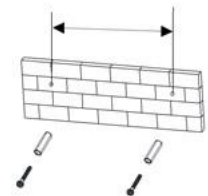

Dîbluri & Șuruburi (2x)