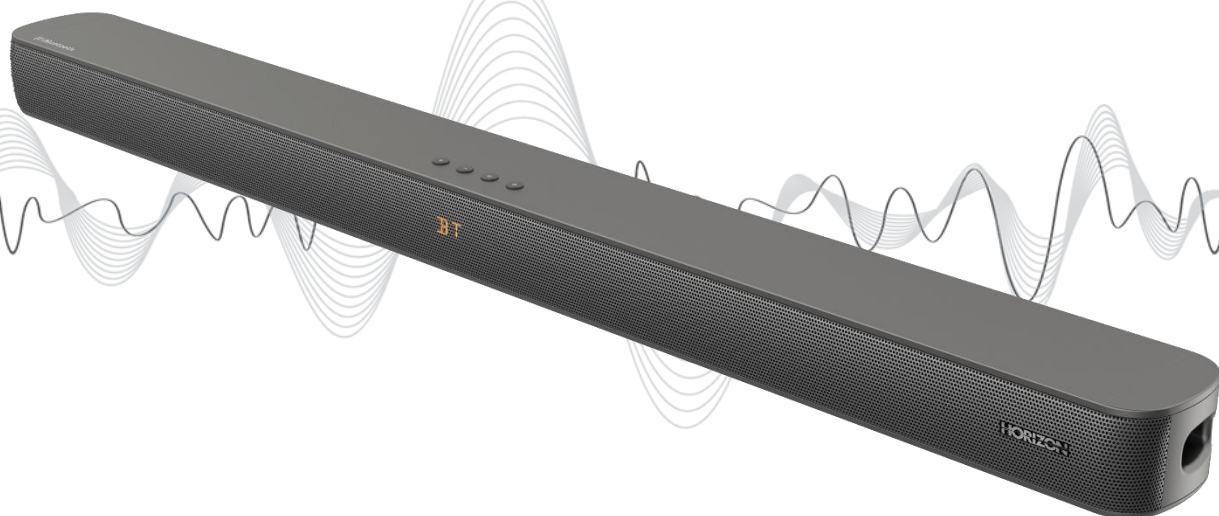

HAV-S3600  
ACUSTIC  $\Theta$

## HAV-S3600

2.0 Multimedia Soundbar TV

100W (25W x4) • Display DOT- Matrix

### O NOUĂ DIMENSIUNE A SUNETULUI. ASCULTĂ...

Experimentați un sunet natural de oriunde în cameră. Cu patru difuzoare încorporate care oferă sunet optimizat pe 2.0 canale. Configurare simplă, astfel încât să puteți despacheta și să vă redați muzica, filmele și multe altele. Conectează-te prin Bluetooth și bucură-te de conținutul tău preferat fără cabluri inestetice.

## General

- Linie Audio: ACUSTICO
- Cod Produs: HAV-S3600
- Descriere: 2.0ch TV SoundBar
- Culoare: Titanium Grey
- Telecomandă: DA