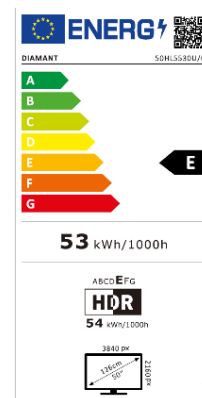

50HL5530U/C

TELEVIZOR LED DIAMANT SMART 126 CM • 4K Ultra HD • HDR10

FRUMUSEȚEA 4K UHD SMART TV. TRĂIEȘTE ADEVĂRATA POVEȘTE!

Trăiește experiența cinematografică în fața televizorului 4K UHD TV de la **DIAMANT**, pășește dincolo de ecran și transformă experiența vizuală într-un spectacol de neuitat. Explorează o lume inedită, unde conținutul de calitate, posibilitățile multiple și confortul sunt la îndemână. Dă startul la distracție și profită de muzica, jocurile, filmele și aplicațiile disponibile pe platforma smart **VIDAA**.

SPECIFICAȚII TEHNICE

DISPLAY

- Diagonală: 50" (126 cm)
- Rezoluție: 4K Ultra HD (3840 x 2160)
- Format imagine: 16:9
- Tehnologie Iluminare: Direct LED
- Luminozitate: 350 cd/m²
- Unghi vizualizare: 178°/178°
- Contrast Dinamic: 5000:1
- Dolby Vision: -
- HDR10: Da
- Hybrid Log Gamma (HLG): Da

CONSUM ENERGETIC

- Alimentare: AC 220-240V 50/60Hz
- Clasă Energetică: E
- Consum Energetic Mediu: 53 kWh
- Consum Energetic Mediu (HDR): 54 kWh
- Consum Maxim de Energie: 100 W
- Consum Energetic Standby: <0.5W
- Funcții Economisire Energie: Eco Mode, Sleep Timer