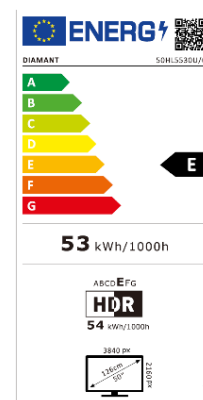

50HL5530U/C

TELEVIZOR LED DIAMANT SMART 126 CM • 4K Ultra HD • HDR10

FRUMUSEȚEA 4K UHD SMART TV. TRĂIEȘTE ADEVĂRATA POVEȘTE!

Trăiește experiența cinematografică în fața televizorului 4K UHD TV de la **DIAMANT**, pășește dincolo de ecran și transformă experiența vizuală într-un spectacol de neuitat. Explorează o lume inedită, unde conținutul de calitate, posibilitățile multiple și confortul sunt la îndemână. Dă startul la distracție și profită de muzica, jocurile, filmele și aplicațiile disponibile pe platforma smart **VIDAA**.

SPECIFICAȚII TEHNICE

DISPLAY

- Diagonală: 50" (126 cm)
- Rezoluție: 4K Ultra HD (3840 x 2160)
- Format imagine: 16:9
- Tehnologie Iluminare: Direct LED
- Luminozitate: 350 cd/m²
- Unghi vizualizare: 178°/178°
- Contrast Dinamic: 5000:1
- Dolby Vision: -
- HDR10: Da
- Hybrid Log Gamma (HLG): Da

CONSUM ENERGETIC

- Alimentare: AC 220-240V 50/60Hz
- Clasă Energetică: E
- Consum Energetic Mediu: 53 kWh
- Consum Energetic Mediu (HDR): 54 kWh
- Consum Maxim de Energie: 100 W
- Consum Energetic Standby: <0.5W
- Funcții Economisire Energie: Eco Mode, Sleep Timer