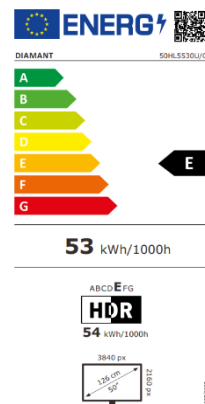

50HL5530U/C

TELEVIZOR LED DIAMANT SMART
126CM • 4K Ultra HD • HDR10

FRUMUSEȚEA 4K UHD SMART TV. TRĂIEȘTE ADEVĂRATA POVEȘTE!

Trăiește experiența cinematografică în fața televizorului 4K UHD TV de la **DIAMANT**, pășește dincolo de ecran și transformă experiența vizuală într-un spectacol de neuitat. Explorează o lume inedită, unde conținutul de calitate, posibilitățile multiple și confortul sunt la îndemână. Dă startul la distracție și profită de muzica, jocurile, filmele și aplicațiile disponibile pe platforma smart **DIAMANT – miraOS**.

SPECIFICAȚII TEHNICE

DISPLAY

- Diagonală: 50" (126cm)
- Rezoluție: 4K Ultra HD (3840 x 2160)
- Format imagine: 16:9
- Tehnologie Iluminare: Direct LED
- Luminozitate: 260cd/m²
- Unghi vizualizare: 178°/178°
- Contrast Dinamic: 5000:1
- Dolby Vision: -
- HDR10: Da
- Hybrid Log Gamma (HLG): -

CONSUM ENERGETIC

- Alimentare: AC 220-240V 50/60Hz
- Clasă Energetică 2021: E
- Consum Energetic Mediu: 53 kWh
- Consum Energetic Mediu (HDR): 54 kWh
- Consum Maxim de Energie: 100 W
- Consum Energetic Standby: <0.5W
- Funcții Economisire Energie: Eco Mode, Sleep Timer