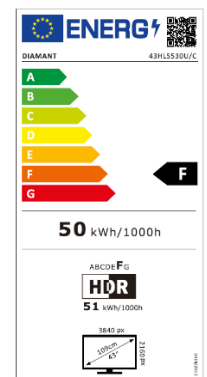

43HL5530U/C

TELEVIZOR LED DIAMANT SMART 109 CM • 4K Ultra HD • HDR10

FRUMUSEȚEA 4K UHD SMART TV. TRĂIEȘTE ADEVĂRATA POVEȘTE!

Trăiește experiența cinematografică în fața televizorului 4K UHD TV de la **DIAMANT**, pășește dincolo de ecran și transformă experiența vizuală într-un spectacol de neuitat. Explorează o lume inedită, unde conținutul de calitate, posibilitățile multiple și confortul sunt la îndemână. Dă startul la distracție și profită de muzica, jocurile, filmele și aplicațiile disponibile pe platforma smart **VIDAA**.

SPECIFICAȚII TEHNICE

DISPLAY

- Diagonală: 43" (109 cm)
- Rezoluție: 4K Ultra HD (3840 x 2160)
- Format imagine: 16:9
- Tehnologie Iluminare: Direct LED
- Luminozitate: 300 cd/m²
- Unghi vizualizare: 178°/178°
- Contrast Dinamic: 3000:1
- Dolby Vision: -
- HDR10: Da
- Hybrid Log Gamma (HLG): Da

CONSUM ENERGETIC

- Alimentare: AC 220-240V 50/60Hz
- Clasă Energetică: F
- Consum Energetic Mediu: 50 kWh
- Consum Energetic Mediu (HDR): 51 kWh
- Consum Maxim de Energie: 90 W
- Consum Energetic Standby: <0.5W
- Funcții Economisire Energie: Eco Mode, Sleep Timer