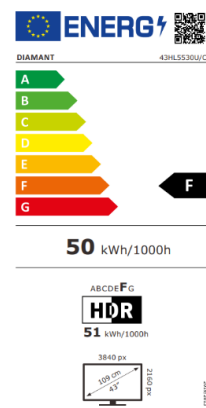

## 43HL5530U/C

TELEVIZOR LED DIAMANT SMART  
109 CM • 4K Ultra HD • HDR10

FRUMUSEȚEA 4K UHD SMART TV. TRĂIEȘTE ADEVĂRATA POVEȘTE!

Trăiește experiența cinematografică în fața televizorului 4K UHD TV de la **DIAMANT**, pășește dincolo de ecran și transformă experiența vizuală într-un spectacol de neuitat. Explorează o lume inedită, unde conținutul de calitate, posibilitățile multiple și confortul sunt la îndemână. Dă startul la distracție și profită de muzica, jocurile, filmele și aplicațiile disponibile pe platforma smart **DIAMANT – miraOS**.

## DISPLAY

- Diagonală: 43" (109cm)
- Rezoluție: 4K Ultra HD (3840 x 2160)
- Format imagine: 16:9
- Tehnologie Iluminare: Direct LED
- Luminozitate: 230cd/m<sup>2</sup>
- Unghi vizualizare: 178°/178°
- Contrast Dinamic: 3000:1
- Dolby Vision: -
- HDR10: Da
- Hybrid Log Gamma (HLG): -