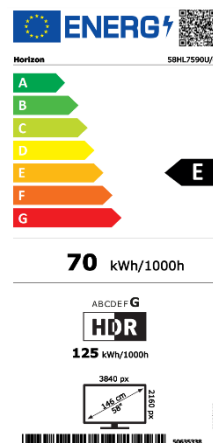

58HL7590U/C

**TELEVIZOR LED HORIZON ANDROID TV 11
146 CM • 4K ULTRA HD • DOLBY VISION • ATMOS**

FRUMUSEȚEA 4K UHD SMART TV. TRĂIEȘTE ADEVĂRATA POVEȘTE!

Trăiește experiența cinematografică în fața televizorului 4K UHD TV de la **HORIZON**, pășește dincolo de ecran și transformă experiența vizuală într-un spectacol de neuitat. Explorează o lume inedită, unde conținutul de calitate, posibilitățile multiple și confortul sunt la îndemână. Ai acces rapid la platforma dedicată Android TV 11 ce conține un portofoliu generos de aplicații pentru toată familia.