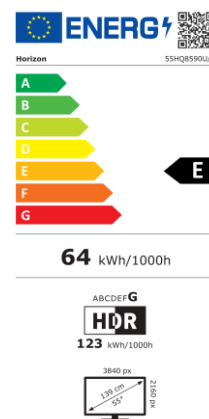

55HQ8590U/C

**TELEVIZOR QLED HORIZON ANDROID TV
139 CM • 4K ULTRA HD • DOLBY VISION**

FRUMUSEȚEA 4K UHD SMART TV. TRĂIEȘTE ADEVĂRATA POVEȘTE!

Trăiește experiența cinematografică în fața televizorului 4K UHD TV de la **HORIZON**, pășește dincolo de ecran și transformă experiența vizuală într-un spectacol de neuitat. Explorează o lume inedită, unde conținutul de calitate, posibilitățile multiple și confortul sunt la îndemână. Ai acces rapid la platforma dedicată **Android TV 11** ce conține un portofoliu generos de aplicații pentru toată familia.