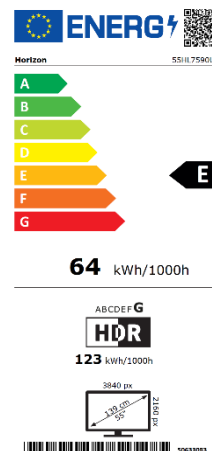

55HL7590U/C

**TELEVIZOR LED HORIZON ANDROID TV 11
139 CM • 4K ULTRA HD • DOLBY VISION • ATMOS**

FRUMUSEȚEA 4K UHD SMART TV. TRĂIEȘTE ADEVĂRATA POVEȘTE!

Trăiește experiența cinematografică în fața televizorului 4K UHD TV de la **HORIZON**, pășește dincolo de ecran și transformă experiența vizuală într-un spectacol de neuitat. Explorează o lume inedită, unde conținutul de calitate, posibilitățile multiple și confortul sunt la îndemână. Ai acces rapid la platforma dedicată Android TV 11 ce conține un portofoliu generos de apli cații pentru toată familia.