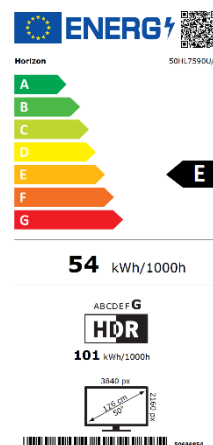

## 50HL7590U/C

**TELEVIZOR LED HORIZON ANDROID TV 11  
126 CM • 4K ULTRA HD • DOLBY VISION • ATMOS**

FRUMUSEȚEA 4K UHD SMART TV. TRĂIEȘTE ADEVĂRATA POVEȘTE!

Trăiește experiența cinematografică în fața televizorului 4K UHD TV de la **HORIZON**, pășește dincolo de ecran și transformă experiența vizuală într-un spectacol de neuitat. Explorează o lume inedită, unde conținutul de calitate, posibilitățile multiple și confortul sunt la îndemână. Ai acces rapid la platforma dedicată Android TV 11 ce conține un portofoliu generos de apli cații pentru toată familia.