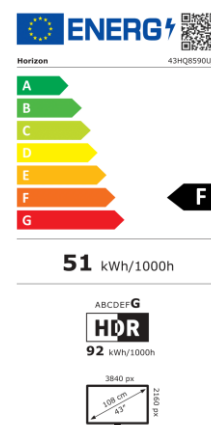

43HQ8590U/C

**TELEVIZOR QLED HORIZON ANDROID TV
108 CM • 4K ULTRA HD • DOLBY VISION**

FRUMUSEȚEA 4K UHD SMART TV. TRĂIEȘTE ADEVĂRATA POVEȘTE!

Trăiește experiența cinematografică în fața televizorului 4K UHD TV de la **HORIZON**, pășește dincolo de ecran și transformă experiența vizuală într-un spectacol de neuitat. Explorează o lume inedită, unde conținutul de calitate, posibilitățile multiple și confortul sunt la îndemână. Ai acces rapid la platforma dedicată **Android TV 11** ce conține un portofoliu generos de aplicații pentru toată familia.