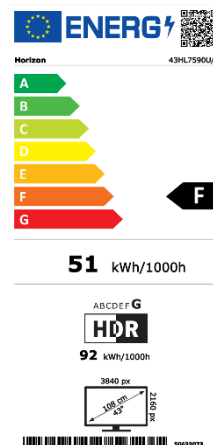

43HL7590U/C

TELEVIZOR LED HORIZON ANDROID TV 11
108 CM • 4K ULTRA HD • DOLBY VISION • ATMOS

FRUMUSEȚEA 4K UHD SMART TV. TRĂIEȘTE ADEVĂRATA POVEȘTE!

Trăiește experiența cinematografică în fața televizorului 4K UHD TV de la **HORIZON**, pășește dincolo de ecran și transformă experiența vizuală într-un spectacol de neuitat. Explorează o lume inedită, unde conținutul de calitate, posibilitățile multiple și confortul sunt la îndemână. Ai acces rapid la platforma dedicată Android TV 11 ce conține un portofoliu generos de aplicații pentru toată familia.