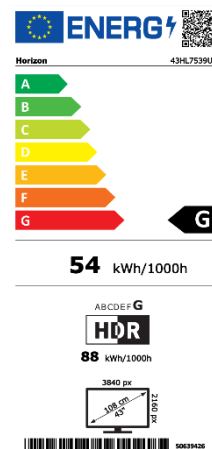

43HL7539U/C

TELEVIZOR LED HORIZON SMART TV
108 CM • 4K Ultra HD • Dolby Vision • Atmos

FRUMUSEȚEA 4K UHD SMART TV. TRĂIEȘTE ADEVĂRATA POVEȘTE!

Trăiește experiența cinematografică în fața televizorului 4K UHD TV de la HORIZON, pășește dincolo de ecran și transformă experiența vizuală într-un spectacol de neuitat. Explorează o lume inedită, unde conținutul de calitate, posibilitățile multiple și confortul sunt la îndemână. Ai acces rapid la platforma dedicată HORIZON SMART TV (HOS 3.0) ce conține un portofoliu generos de aplicații pentru toată familia.

SPECIFICAȚII TEHNICE

DISPLAY

- Diagonală: 43" (108cm)
- Rezoluție: 4K Ultra HD (3840 x 2160)
- Format imagine: 16:9
- Tehnologie Iluminare: Direct LED
- Luminozitate: 250cd/m²
- Unghi vizualizare: 178°/178°
- Contrast Dinamic: 5000:1
- Dolby Vision: Da
- HDR10: Da
- Hybrid Log Gamma (HLG): Da