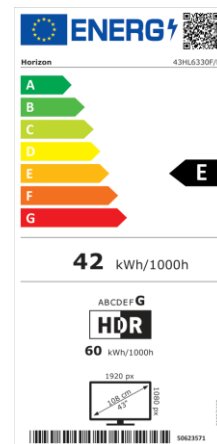

43HL6330F/B

TELEVIZOR LED HORIZON SMART TV
108 CM • Full HD • DOLBY AUDIO

EVOLUEAZĂ SMART. EMOȚIA DE A FI CONECTAT CU ÎNTREAGA LUME!

Împreună putem transforma experiența ta vizuală într-un spectacol de neuitat. Dă startul la distracție și profită de muzica, jocurile, filmele și aplicațiile disponibile online pe platforma dedicată HORIZON SMART TV (HOS 3.0). Ai la îndemână variante complete de conectivitate, pentru a te bucura de conținut audio/video fără cusur (Intel® WiDi, Wi-Fi integrat, USB, HDMI), cât și programele preferate transmise prin televiziunea digitală terestră sau cablu (DVB-S2/T2/C).

SPECIFICAȚII TEHNICE

DISPLAY

- Diagonală: 43" (108cm)
- Rezoluție: Full HD (1920 x 1080)
- Format imagine: 16:9
- Tehnologie Iluminare: Direct LED
- Luminozitate: 350cd/m²
- Unghi vizualizare: 178°/178°
- Contrast Dinamic: 5000:1
- Dolby Vision: -
- HDR10: -
- Hybrid Log Gamma (HLG): -