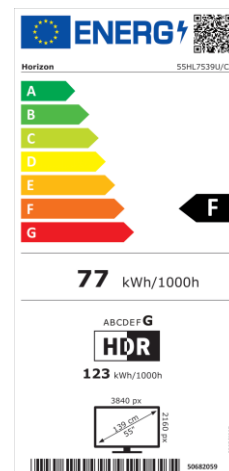

## 55HL7539U/CA

TELEVIZOR LED HORIZON SMART TV  
139 CM • 4K Ultra HD • Dolby Vision • Atmos

FRUMUSEȚEA 4K UHD SMART TV. TRĂIEȘTE ADEVĂRATA POVEȘTE!

Trăiește experiența cinematografică în fața televizorului 4K UHD TV de la HORIZON, pășește dincolo de ecran și transformă experiența vizuală într-un spectacol de neuitat. Explorează o lume inedită, unde conținutul de calitate, posibilitățile multiple și confortul sunt la îndemână. Ai acces rapid la platforma dedicată HORIZON SMART TV (HOS 3.0) ce conține un portofoliu generos de aplicații pentru toată familia.