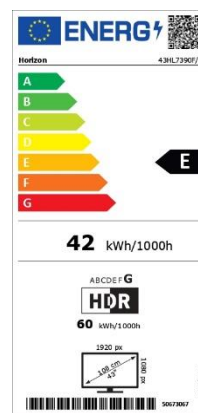

43HL7390F/C

TELEVIZOR LED HORIZON ANDROID TV 11
108 CM • FULL HD • HDR10

EVOLUEAZĂ SMART. EMOȚIA DE A FI CONECTAT CU ÎNTREAGA LUME!

Împreună putem transforma experiența ta vizuală într-un spectacol de neuitat. Ai la îndemână variante complete de conectivitate, pentru a te bucura de conținut audio/video fără cusur (Chromecast, Wi-Fi integrat, USB, HDMI), cât și programele preferate transmise prin televiziunea digitală terestră sau cablu (DVB-S2/T2/C). Ai acces rapid la platforma dedicată Android TV 11 ce conține un portofoliu generos de aplicații pentru toată familia.