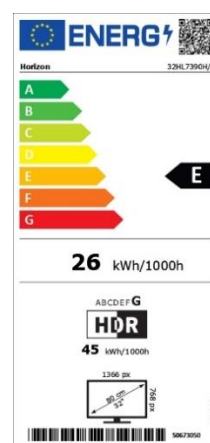

32HL7390H/C

TELEVIZOR LED HORIZON ANDROID TV 11
80 CM • HD Ready • HDR10

EVOLUEAZĂ SMART. EMOȚIA DE A FI CONECTAT CU ÎNTREAGA LUME!

Împreună putem transforma experiența ta vizuală într-un spectacol de neuitat. Ai la îndemână variante complete de conectivitate, pentru a te bucura de conținut audio/video fără cusur (Chromecast, Wi-Fi integrat, USB, HDMI), cât și programele preferate transmise prin televiziunea digitală terestră sau cablu (DVB-S2/T2/C). Ai acces rapid la platforma dedicată Android TV 11 ce conține un portofoliu generos de aplicații pentru toată familia.