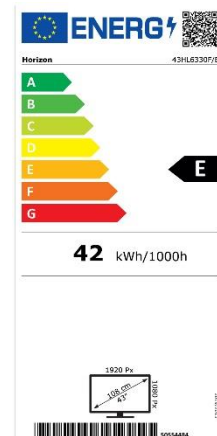

42HL6330F/B

TELEVIZOR LED HORIZON SMART TV
106 CM • FULL HD • DOLBY AUDIO

EVOLUEAZĂ SMART. EMOȚIA DE A FI CONECTAT CU ÎNTREAGA LUME!

Împreună putem transforma experiența ta vizuală într-un spectacol de neuitat. Dă startul la distracție și profită de muzica, jocurile, filmele și aplicațiile disponibile online pe platforma **HOS 3.0 (HORIZON SMART TV)**. Ai la îndemână variante complete de conectivitate, pentru a te bucura de conținut audio/video fără cusur (Intel® WiDi, Wi-Fi integrat, USB, HDMI), cât și programele preferate transmise prin televiziunea digitală terestră sau cablu (DVB-S2/T2/C).

SPECIFICAȚII TEHNICE

DISPLAY

- Diagonală: 42" (106cm)
- Rezoluție: Full HD (1920 x 1080)
- Format imagine: 16:9
- Tehnologie Iluminare: Direct LED
- Luminozitate: 300cd/m²
- Unghi vizualizare: 178°/178°
- Contrast Dinamic: 5000:1
- Dolby Vision: -
- HDR10: Da
- Hybrid Log Gamma (HLG): Da