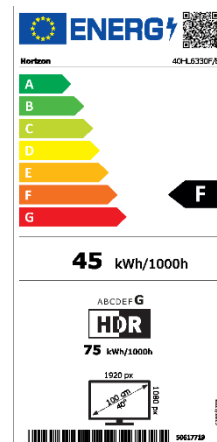

## 40HL6330F/B

TELEVIZOR LED HORIZON SMART TV  
100 CM • FULL HD • DOLBY AUDIO

EVOLUEAZĂ SMART. EMOȚIA DE A FI CONECTAT CU ÎNTREAGA LUME!

Împreună putem transforma experiența ta vizuală într-un spectacol de neuitat. Dă startul la distracție și profită de muzica, jocurile, filmele și aplicațiile disponibile online pe platforma **HOS 3.0 (HORIZON SMART TV)**. Ai la îndemână variante complete de conectivitate, pentru a te bucura de conținut audio/video fără cusur (Intel® WiDi, Wi-Fi integrat, USB, HDMI), cât și programele preferate transmise prin televiziunea digitală terestră sau cablu (DVB-S2/T2/C).