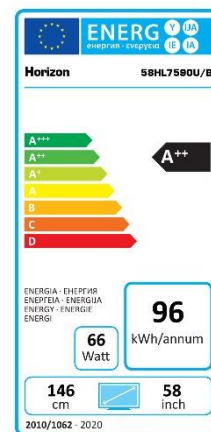

58HL7590U/B

TELEVIZOR LED HORIZON ANDROID TV
146 CM • 4K Ultra HD • DOLBY VISION

FRUMUSEȚEA 4K UHD SMART TV. TRĂIEȘTE ADEVĂRATA POVEȘTE!

Trăiește experiența cinematografică în fața televizorului 4K UHD TV de la **HORIZON**, pășește dincolo de ecran și transformă experiența vizuală într-un spectacol de neuitat. Explorează o lume inedită, unde conținutul de calitate, posibilitățile multiple și confortul sunt la îndemână. Ai acces rapid la platforma dedicată **Android TV** ce conține un portofoliu generos de aplicații pentru toată familia.