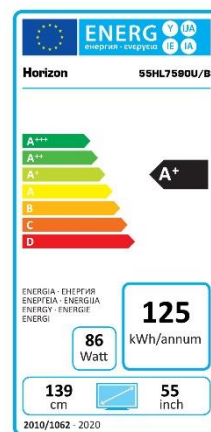

55HL7590U/B

TELEVIZOR LED HORIZON ANDROID TV
139 CM • 4K Ultra HD • DOLBY VISION

FRUMUSEȚEA 4K UHD SMART TV. TRĂIEȘTE ADEVĂRATA POVEȘTE!

Trăiește experiența cinematografică în fața televizorului 4K UHD TV de la **HORIZON**, pășește dincolo de ecran și transformă experiența vizuală într-un spectacol de neuitat. Explorează o lume inedită, unde conținutul de calitate, posibilitățile multiple și confortul sunt la îndemână. Ai acces rapid la platforma dedicată **Android TV** ce conține un portofoliu generos de aplicații pentru toată familia.