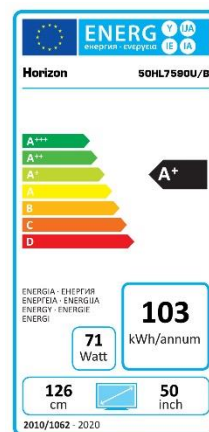

50HL7590U/B

TELEVIZOR LED HORIZON ANDROID TV
126 CM • 4K Ultra HD • DOLBY VISION

FRUMUSEȚEA 4K UHD SMART TV. TRĂIEȘTE ADEVĂRATA POVEȘTE!

Trăiește experiența cinematografică în fața televizorului 4K UHD TV de la **HORIZON**, pășește dincolo de ecran și transformă experiența vizuală într-un spectacol de neuitat. Explorează o lume inedită, unde conținutul de calitate, posibilitățile multiple și confortul sunt la îndemână. Ai acces rapid la platforma dedicată **Android TV** ce conține un portofoliu generos de aplicații pentru toată familia.