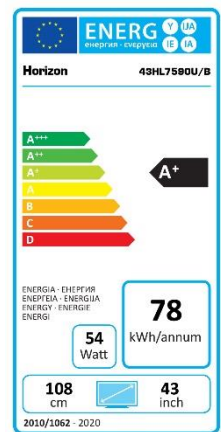

7UÅLHJWH H[SHULHQ%D FLQHPDWRJUDILFÅ °Q ID%DÅWHJWHY GJROIFKX
JL WUDQVIRUPÅ H[SHULHQ%D FLQHPDWRJUDILFÅ °Q ID%DÅWHJWHY GJROIFKX
FDOLWDWH SRVLELQWUWÅ%KOHVRQWOLSOEGHPRÅ $L DFANDUVD SLG
FH FRQ%LQH XQ SRUWRIROLX JHQHURV GH DSOLFD%LL SHQWUX WR