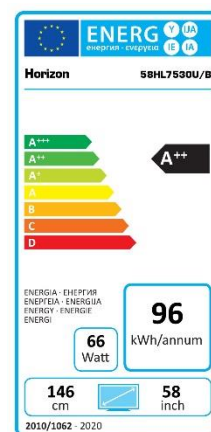

58HL7530U/B

TELEVIZOR LED HORIZON SMART TV
146 CM • 4K Ultra HD • HDR 10

FRUMUSEȚEA 4K UHD SMART TV. TRĂIEȘTE ADEVĂRATA POVEȘTE!

Trăiește experiența cinematografică în fața televizorului 4K UHD TV de la **HORIZON**, pășește dincolo de ecran și transformă experiența vizuală într-un spectacol de neuitat. Explorează o lume inedită, unde conținutul de calitate, posibilitățile multiple și confortul sunt la îndemână. Ai acces rapid la platforma dedicată **HORIZON SMART TV (HOS 3.0)** ce conține un portofoliu generos de aplicații pentru toată familia.

SPECIFICAȚII TEHNICE

DISPLAY

- Diagonală: 58" (146cm)
- Rezoluție: 4K Ultra HD (3840 x 2160)
- Format imagine: 16:9
- Tehnologie Iluminare: Direct LED
- Luminozitate: 350cd/m²
- Unghi vizualizare: 178°/178°
- Contrast Dinamic: 5000:1
- Dolby Vision: -
- HDR10: Da
- Hybrid Log Gamma (HLG): Da

CONSUM ENERGETIC

- Alimentare: AC 220-240V 50/60Hz
- Clasă Energetică: A++
- Consum Energetic Mediu: 66 W
- Consum Energetic Anual: 96 kWh
- Consum Energetic Maxim: 150 W
- Consum Energetic Standby: <0.5W
- Funcții Economisire Energie: Eco Mode, Sleep Timer