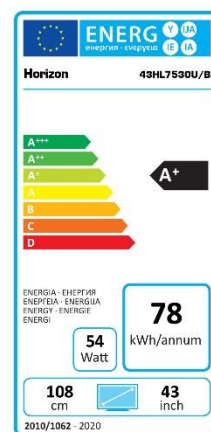

## 43HL7530U/B

TELEVIZOR LED HORIZON SMART TV  
108 CM • 4K Ultra HD • HDR 10

FRUMUSEȚEA 4K UHD SMART TV. TRĂIEȘTE ADEVĂRATA POVEȘTE!

Trăiește experiența cinematografică în fața televizorului 4K UHD TV de la **HORIZON**, pășește dincolo de ecran și transformă experiența vizuală într-un spectacol de neuitat. Explorează o lume inedită, unde conținutul de calitate, posibilitățile multiple și confortul sunt la îndemână. Ai acces rapid la platforma dedicată **HORIZON SMART TV (HOS 3.0)** ce conține un portofoliu generos de aplicații pentru toată familia.

## DISPLAY

- Diagonală: 43" (108cm)
- Rezoluție: 4K Ultra HD (3840 x 2160)
- Format imagine: 16:9
- Tehnologie Iluminare: Direct LED
- Luminozitate: 350cd/m<sup>2</sup>
- Unghi vizualizare: 178°/178°
- Contrast Dinamic: 5000:1
- Dolby Vision: -
- HDR10: Da
- Hybrid Log Gamma (HLG): Da