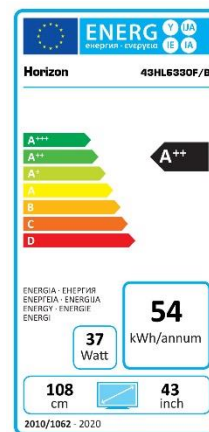

## 43HL6330F/B

TELEVIZOR LED HORIZON SMART TV  
108 CM • Full HD • DOLBY AUDIO

EVOLUEAZĂ SMART. EMOȚIA DE A FI CONECTAT CU ÎNTREAGA LUME!

Împreună putem transforma experiența ta vizuală într-un spectacol de neuitat. Dă startul la distracție și profită de muzica, jocurile, filmele și aplicațiile disponibile online pe platforma dedicată **HORIZON SMART TV (HOS 3.0)**. Ai la îndemână variante complete de conectivitate, pentru a te bucura de conținut audio/video fără cusur (Intel® WiDi, Wi-Fi integrat, USB, HDMI), cât și programele preferate transmise prin televiziunea digitală terestră sau cablu (DVB-S2/T2/C).

## DISPLAY

- Diagonală: 43" (108cm)
- Rezoluție: Full HD (1920 x 1080)
- Format imagine: 16:9
- Tehnologie Iluminare: Direct LED
- Luminozitate: 350cd/m<sup>2</sup>
- Unghi vizualizare: 178°/178°
- Contrast Dinamic: 5000:1
- Dolby Vision: -
- HDR10: -
- Hybrid Log Gamma (HLG): -

## CONSUM ENERGETIC

- Alimentare: AC 220-240V 50/60Hz
- Clasă Energetică: A++
- Consum Energetic Mediu: 37 W
- Consum Energetic Anual: 54 kWh
- Consum Energetic Maxim: 75 W
- Consum Energetic Standby: <0.5W
- Funcții Economisire Energie: Eco Mode, Sleep Timer