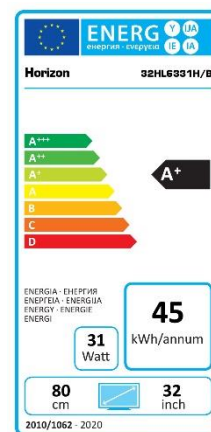

32HL6331H/B

TELEVIZOR LED HORIZON SMART TV 80 CM • HD Ready • DOLBY AUDIO

EVOLUEAZĂ SMART. EMOȚIA DE A FI CONECTAT CU ÎNTREAGA LUME!

Împreună putem transforma experiența ta vizuală într-un spectacol de neuitat. Dă startul la distracție și profită de muzica, jocurile, filmele și aplicațiile disponibile online pe platforma dedicată **HORIZON SMART TV (HOS 3.0)**. Ai la îndemână variante complete de conectivitate, pentru a te bucura de conținut audio/video fără cusur (Intel® WiDi, Wi-Fi integrat, USB, HDMI), cât și programele preferate transmise prin televiziunea digitală terestră sau cablu (DVB-S2/T2/C).