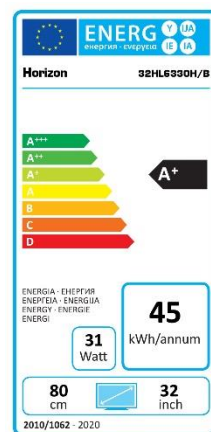

32HL6330H/B

TELEVIZOR LED HORIZON SMART TV
80 CM • HD Ready • DOLBY AUDIO

EVOLUEAZĂ SMART. EMOȚIA DE A FI CONECTAT CU ÎNTREAGA LUME!

Împreună putem transforma experiența ta vizuală într-un spectacol de neuitat. Dă startul la distracție și profită de muzica, jocurile, filmele și aplicațiile disponibile online pe platforma dedicată **HORIZON SMART TV (HOS 3.0)**. Ai la îndemână variante complete de conectivitate, pentru a te bucura de conținut audio/video fără cusur (Intel® WiDi, Wi-Fi integrat, USB, HDMI), cât și programele preferate transmise prin televiziunea digitală terestră sau cablu (DVB-S2/T2/C).