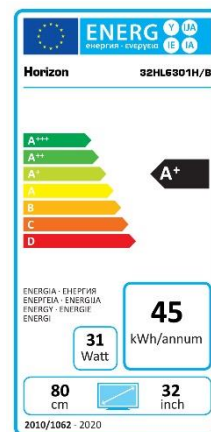

32HL6301H/B

**TELEVIZOR LED HORIZON
80 CM • HD Ready • DOLBY AUDIO**

CULORI VIBRANTE. TRĂIEȘTE FIECARE MOMENT!

Bucură-te de o imagine clară, plină de lumină și culori vibrante, ce aproape că îți taie răsufierea. Împreună putem transforma experiența ta vizuală într-un spectacol de neuitat. Ai la îndemână variante complete de conectivitate, pentru a te bucura de conținut audio/video fără cusur (USB, HDMI), cât și programele preferate transmise prin televiziunea digitală terestră sau cablu (DVB-S2/T2/C).