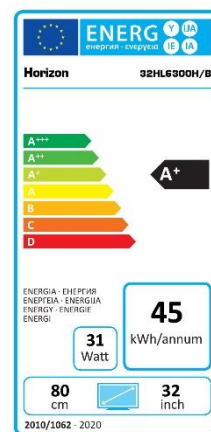

32HL6300H/B

TELEVIZOR LED HORIZON
80 CM • HD Ready • DOLBY AUDIO

CULORI VIBRANTE. TRĂIEȘTE FIECARE MOMENT!

Bucură-te de o imagine clară, plină de lumină și culori vibrante, ce aproape că îți taie răsufierea. Împreună putem transforma experiența ta vizuală într-un spectacol de neuitat. Ai la îndemână variante complete de conectivitate, pentru a te bucura de conținut audio/video fără cusur (USB, HDMI), cât și programele preferate transmise prin televiziunea digitală terestră sau cablu (DVB-S2/T2/C).