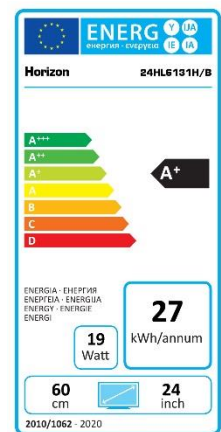

## 24HL6131H/B

TELEVIZOR LED HORIZON SMART TV  
60CM • HD Ready • DOLBY AUDIO

EVOLUEAZĂ SMART. EMOȚIA DE A FI CONECTAT CU ÎNTREAGA LUME!

Împreună putem transforma experiența ta vizuală într-un spectacol de neuitat. Dă startul la distracție și profită de muzica, jocurile, filmele și aplicațiile disponibile online pe platforma dedicată **HORIZON SMART TV (HOS 3.0)**. Ai la îndemână variante complete de conectivitate, pentru a te bucura de conținut audio/video fără cusur (Intel® WiDi, Wi-Fi integrat, USB, HDMI), cât și programele preferate transmise prin televiziunea digitală terestră sau cablu (DVB-S2/T2/C).

## DISPLAY

- Diagonală: 24" (60cm)
- Rezoluție: HD Ready (1366 x 768)
- Format imagine: 16:9
- Tehnologie Iluminare: Edge LED
- Luminozitate: 220cd/m<sup>2</sup>
- Unghi vizualizare: 178°/178°
- Contrast Dinamic: 3000:1
- Dolby Vision: -
- HDR10: -
- Hybrid Log Gamma (HLG): -

## CONSUM ENERGETIC

- Alimentare: AC 220-240V 50/60Hz
- Clasă Energetică: A+
- Consum Energetic Mediu: 19 W
- Consum Energetic Anual: 27 kWh
- Consum Energetic Maxim: 45 W
- Consum Energetic Standby: <0.5W
- Funcții Economisire Energie: Eco Mode, Sleep Timer