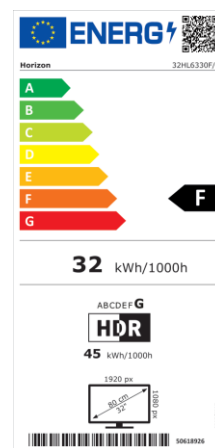

32HL6330F/B

TELEVIZOR LED HORIZON SMART TV
80 CM • Full HD • DOLBY AUDIO

EVOLUEAZĂ SMART. EMOȚIA DE A FI CONECTAT CU ÎNTREAGA LUME!

Împreună putem transforma experiența ta vizuală într-un spectacol de neuitat. Dă startul la distracție și profită de muzica, jocurile, filmele și aplicațiile disponibile online pe platforma dedicată **HORIZON SMART TV (HOS 3.0)**. Ai la îndemână variante complete de conectivitate, pentru a te bucura de conținut audio/video fără cusur (Intel® WiDi, Wi-Fi integrat, USB, HDMI), cât și programele preferate transmise prin televiziunea digitală terestră sau cablu (DVB-S2/T2/C).